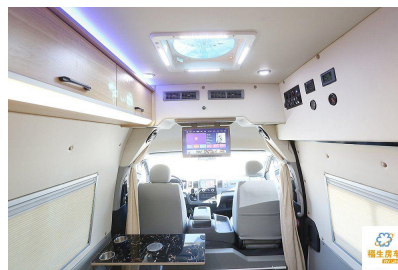

部 门：销售部
 联系人：贾建平
 传 真：010-69031393

北京福生基业工贸有限公司

地 址：北京市密云县十里堡镇王各庄西 100 米
 电 话：010-69730298 18611155246
 Email: bjfs2011@126.com

福生高顶 G9 国六 AMT 自动档房车仅 21.8 万

福生高顶风景 G9 是基于福田风景中顶基础上重新设计的一款小身材大空间的自行式房车。该车在原车基础上高出 20 厘米，使我们能够在车内自由的站立行动，没有压抑感。外观采用流线型设计有效的减少风阻系数，给您一个更好的驾乘体验。

外观造型线条明朗更具辨识度，遮阳棚展出后方便我们休闲，餐饮，乘凉。外置式燃气灶具安全方便，可煎炸炒菜。

整车内饰采用商务车专用方案，整体软包，格调清雅。前区休闲区配有电茶台，可品茶商务会谈，朋友小叙，不失格调。

北京福生基业工贸有限公司

部门：销售部
联系人：贾建平
传真：010-69031393

地址：北京市密云县十里堡镇王各庄西 100 米
电话：010-69730298 18611155246
Email: bjfs2011@126.com

专用冰箱，洗菜盆，电茶台一应俱全。
前区座椅可组合
为一张双人床，方便多人休息。智能电视，
等休闲娱乐两不误

卷帘式卫生间，可淋浴，洗漱 节省空间

配有可拓展式下铺，上铺可折叠
下铺可拓展 1850*1200 上铺 1850*700

直流变频空调省电静音

双向换气扇：通风换气，
排除异味，并且可以防蚊虫

带舱门外置灶，方便
油烟外排

中门纱门（选装）

4K22D4M 国六发动机

部门: 销售部
 联系人: 贾建平
 传真: 010-69031393

北京福生基业工贸有限公司

地址: 北京市密云县十里堡镇王各庄西 100 米
 电话: 010-69730298 18611155246
 Email: bjfs2011@126.com

配置单

福生 G9 高顶 B 型房车-标配 208000 元 (自动挡 218000 元)			
参数	整车部	产品型号 BCF5031XLJ6	产品名称 旅居车
		外形尺寸(mm) 5380,5600x1920x2590,2730	内部高(mm): 1820
		手动 5 速/AMT 自动 5 速 (10000 元)	额定载客(人) 2-6
		总质量(Kg) 3180	整备质量(Kg) 2650
	行驶部	轴荷(Kg) 1500/1680	轴距 3110/轴数 2
		接近角/离去角(°) 16/17	前悬/后悬(mm) 1190/1080,1190/1300
		前后轮距(mm) 1655/1650	钢板弹簧片数 -/4
		轮胎规格 195R15C	轮胎数 4
	发动机	发动机型号: 4K22D4M	排量(ml) 2378
		沈阳航天三菱汽车发动机制造有限公司	功率(Kw) 118
		燃料种类 汽油	排放标准 GB18352.6-2016 国VI
		最高车速(Km/h) 150	底盘型号 BJ6549B1DXA-E2
标配	外观部分	遮阳棚	3000*2500
		换气天窗	双向防蚊
		驻车空调	12V 直流变频空调
		外接电源加水口	16A
	内饰部分	正副驾驶包覆/内饰软包	纳帕
		卡座包覆	纳帕
		地板	地板革
		柜色	
	卧具部分	5 座前卡座单人人床 1740*1300	纵置床 1850*900 可变 1200*上铺 1850*800
		6 座卡座可拼床 1950*1200	横置床 1850*1300
	厨房部分	洗菜盆	带盖子
		外置燃气灶	带舱门配五公斤气瓶
		电茶台	1350W
		逆变器	3000W
		生活电池	250AH 锂电
		灯光	独立控制、LED
		车载功放	1000W
		电视	12V 折叠 19 寸 (USB/HDMI)
	配电部分	冰箱	12v/50L
		专用线束	房车专用
水路部分	清水箱	90L	
	污水箱	50L	