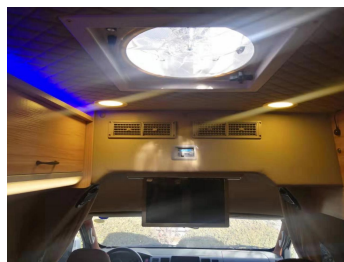

专用冰箱，洗菜盆，电茶台一应俱全。
前区座椅可组合
为一张双人床，方便多人休息。智能电视，
等休闲娱乐两不误

卷帘式卫生间，可淋浴，洗漱 节省空间

配有可拓展式下铺，上铺可折叠
下铺可拓展 1850*1200 上铺 1850*700

直流变频空调省电静音

双向换气扇：通风换气，
排除异味，并且可以防蚊虫

带舱门外置灶，方便
油烟外排

中门纱门（选装）

4K22D4M 国六发动机