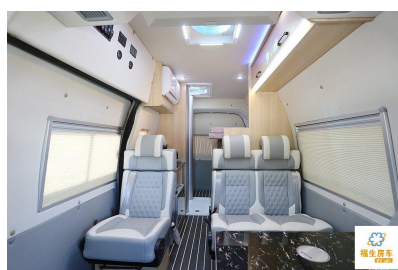

部 门：销售部
 联系人：贾建平
 传 真：010-69031393

北京福生基业工贸有限公司

地 址：北京市密云县十里堡镇王各庄西 100 米
 电 话：010-69730298 18611155246
 Email: bjfs2011@126.com

福生高顶 G9 国六 AMT 自动档房车仅 21.8 万

福生高顶风景 G9 是基于福田风景中顶基础上重新设计的一款小身材大空间的自行式房车。该车在原车基础上高出 20 厘米，使我们能够在车内自由的站立行动，没有压抑感。外观采用流线型设计有效的减少风阻系数，给您一个更好的驾乘体验。

外观造型线条明朗更具辨识度，遮阳棚展出后方便我们休闲，餐饮，乘凉。外置式燃气灶具安全方便，可煎炸炒菜。

整车内饰采用商务车专用方案，整体软包，格调清雅。前区休闲区配有电茶台，可品茶商务会谈，朋友小叙，不失格调。

北京福生基业工贸有限公司

部门：销售部
联系人：贾建平
传真：010-69031393

地址：北京市密云县十里堡镇王各庄西 100 米
电话：010-69730298 18611155246
Email: bjfs2011@126.com

专用冰箱，洗菜盆，电茶台一应俱全。
前区座椅可组合
为一张双人床，方便多人休息。智能电视，
等休闲娱乐两不误

卷帘式卫生间，可淋浴，洗漱 节省空间

配有可拓展式下铺，上铺可折叠
下铺可拓展 1850*1200 上铺 1850*700

直流变频空调省电静音

双向换气扇：通风换气，
排除异味，并且可以防蚊虫

带舱门外置灶，方便
油烟外排

中门纱门（选装）

4K22D4M 国六发动机

部门: 销售部
 联系人: 贾建平
 传真: 010-69031393

北京福生基业工贸有限公司

地址: 北京市密云县十里堡镇王各庄西 100 米
 电话: 010-69730298 18611155246
 Email: bjfs2011@126.com

配置单

福生 G9 高顶 B 型房车-标配 208000 元 (自动挡 218000 元)			
参数	整车部	产品型号 BCF5031XLJ6	产品名称 旅居车
		外形尺寸(mm) 5380,5600x1920x2590,2730	内部高(mm): 1820
		手动 5 速/AMT 自动 5 速 (10000 元)	额定载客(人) 2-6
		总质量(Kg) 3180	整备质量(Kg) 2650
	行驶部	轴荷(Kg) 1500/1680	轴距 3110/轴数 2
		接近角/离去角(°) 16/17	前悬/后悬(mm) 1190/1080,1190/1300
		前后轮距(mm) 1655/1650	钢板弹簧片数 -/4
		轮胎规格 195R15C	轮胎数 4
	发动机	发动机型号: 4K22D4M	排量(ml) 2378
		沈阳航天三菱汽车发动机制造有限公司	功率(Kw) 118
		燃料种类 汽油	排放标准 GB18352.6-2016 国VI
		最高车速(Km/h) 150	底盘型号 BJ6549B1DXA-E2
标配	外观部分	遮阳棚	3000*2500
		换气天窗	双向防蚊
		驻车空调	12V 直流变频空调
		外接电源加水口	16A
	内饰部分	正副驾驶包覆/内饰软包	纳帕
		卡座包覆	纳帕
		地板	地板革
		柜色	
	卧具部分	5 座前卡座单人人床 1740*1300	纵置床 1850*900 可变 1200*上铺 1850*800
		6 座卡座可拼床 1950*1200	横置床 1850*1300
	厨房部分	洗菜盆	带盖子
		外置燃气灶	带舱门配五公斤气瓶
		电茶台	1350W
		逆变器	3000W
		生活电池	250AH 锂电
		灯光	独立控制、LED
		车载功放	1000W
		电视	12V 折叠 19 寸 (USB/HDMI)
	配电部分	冰箱	12v/50L
		专用线束	房车专用
水路部分	清水箱	90L	
	污水箱	50L	